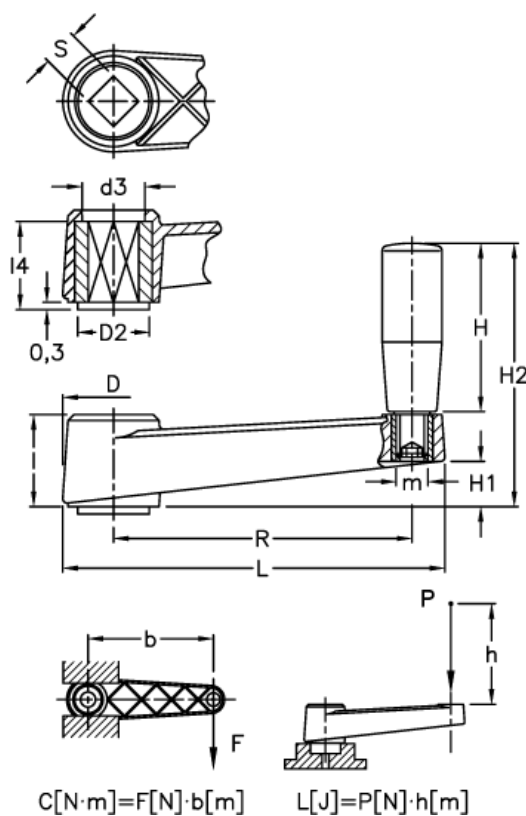

Varenummer: 2301044111
 Beskrivelse: E+G Håndsving
 MT.64 AS-8x8

Mål

$C (N \cdot m) = 120$	$L = 86$
$D = 27$	$L(J) = 11$
$d2 = 18$	$l4 = 19$
$d3 = 16$	$m = M6$
$H = 40$	$R = 64$
$H1 = 10$	$S H9 = 8x8$
$H2 = 63$	
$l = 23$	